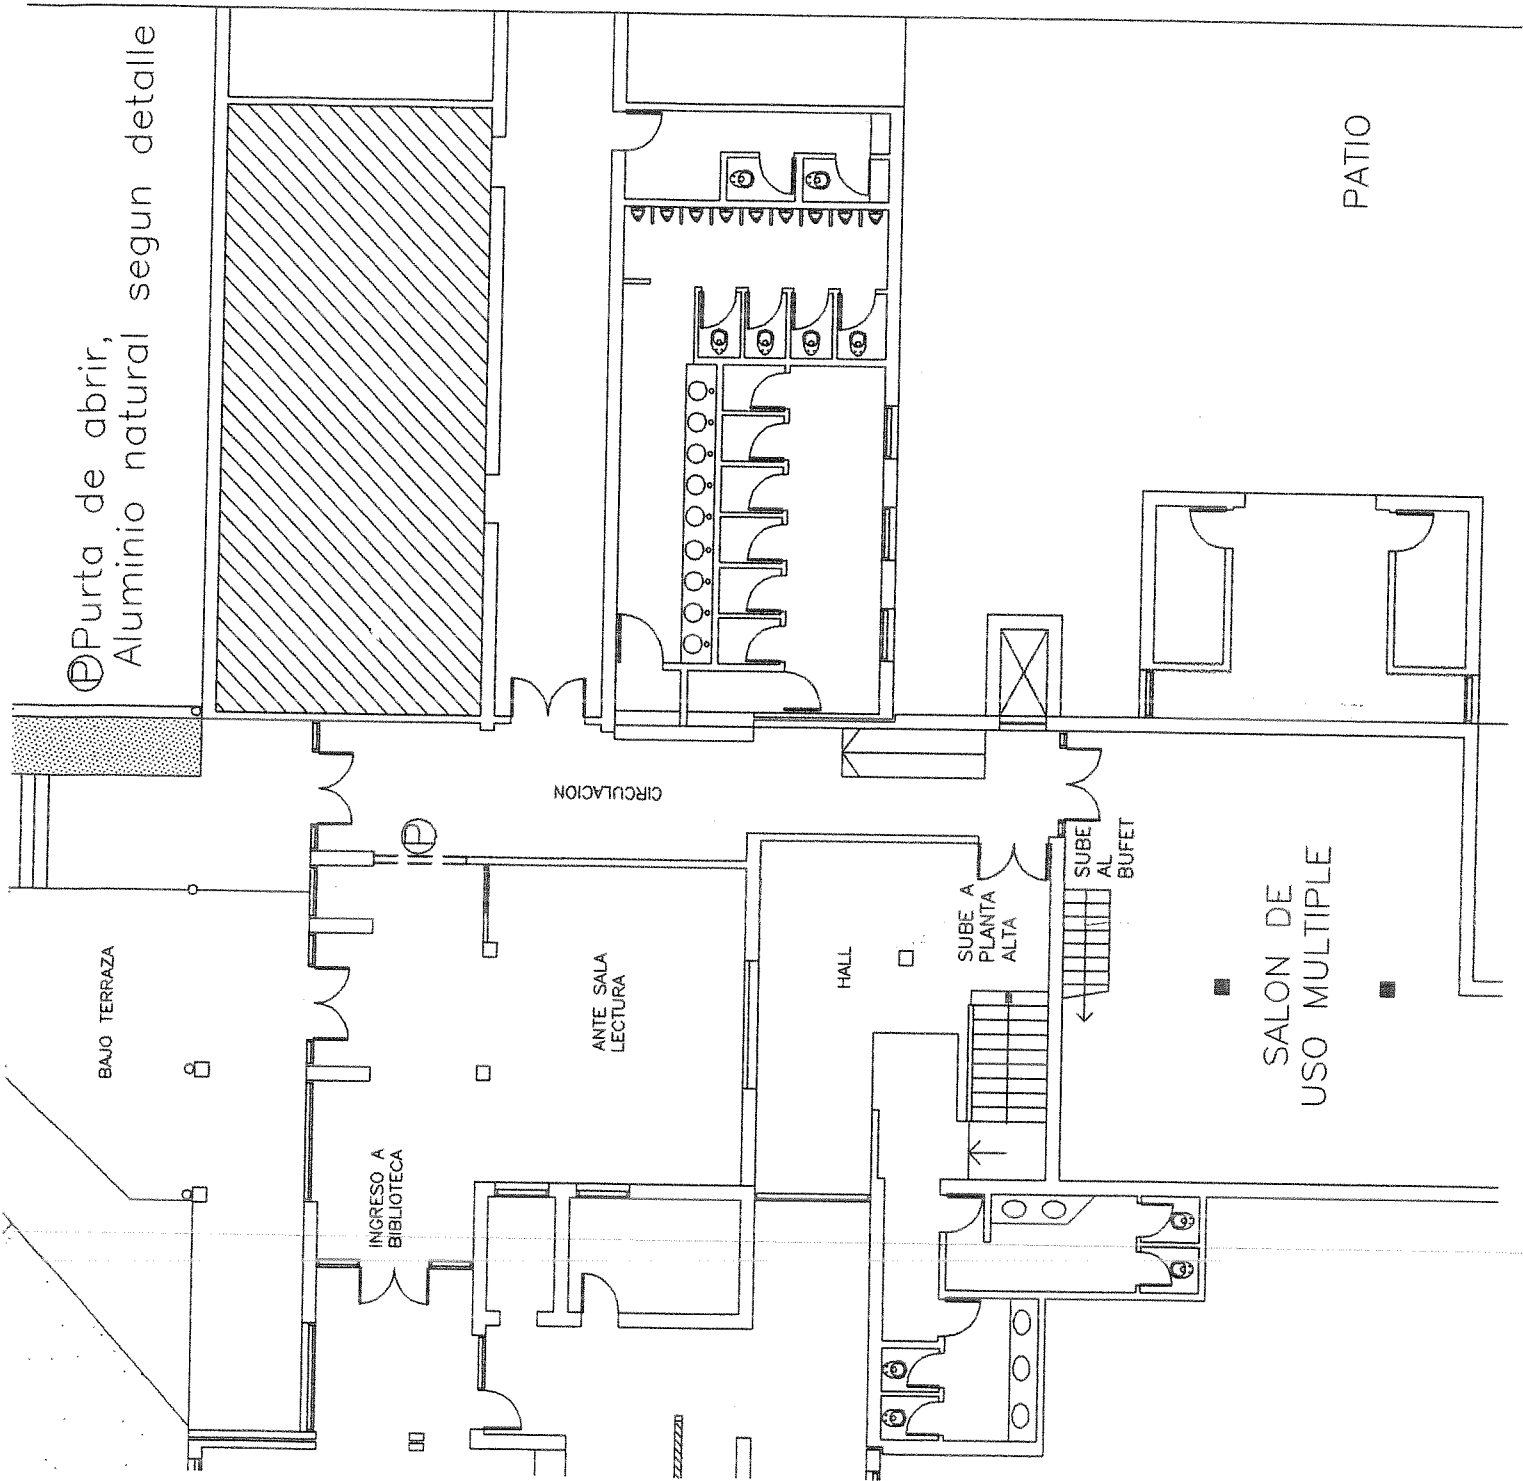

Puerta de abrir

Marco Aluminio natural
 Paños fijos vidrio
 Puerta de abrir
 Con cerradura llave doble paleta
 Cantidad: 1

Fecha: Septiembre/2019	FACULTAD DE CIENCIAS DE LA ADMINISTRACIÓN UNIVERSIDAD NACIONAL DE ENTRE RÍOS	Dirección: M. Tavella 1424 Concordia, Entre Ríos
UNER		Nuevo Acceso a Biblioteca

⊕ Puerta de abrir,
Aluminio natural segun detalle