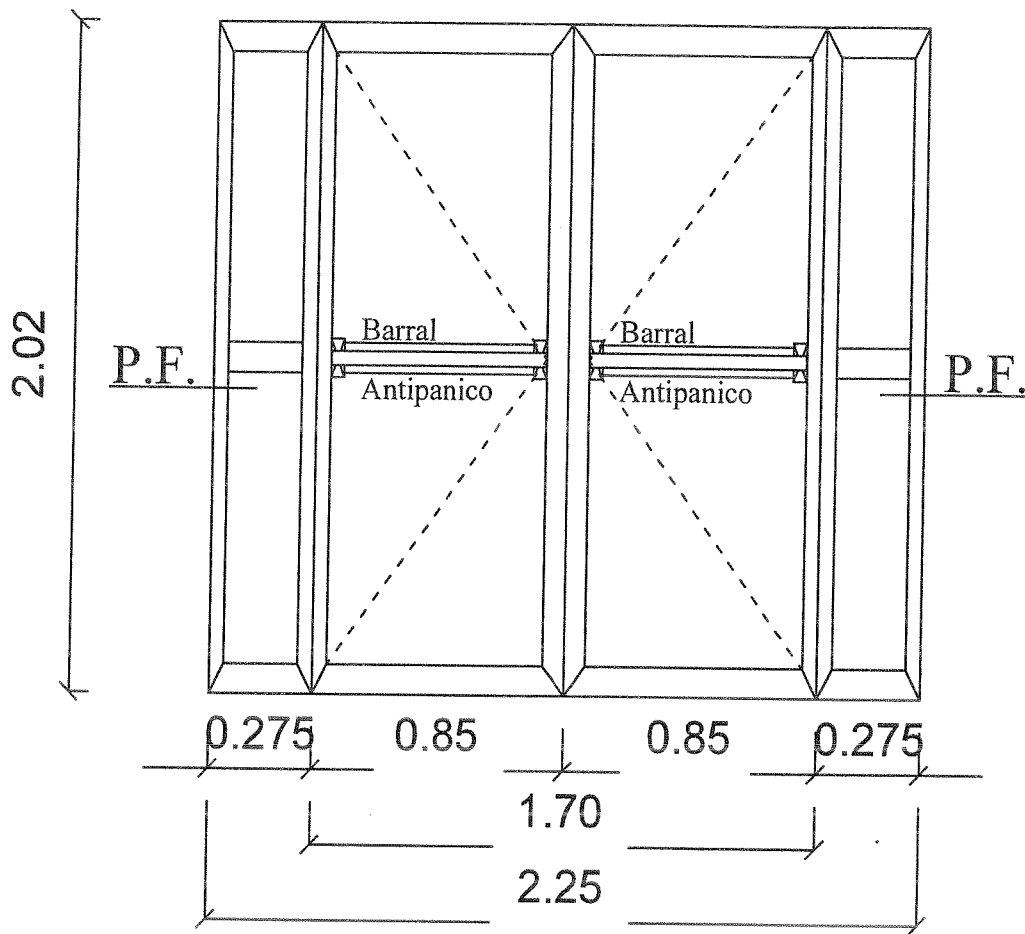

Puerta de abrir

Marco Aluminio natural
 Paños fijos vidrio
 Puerta de abrir
 Con cerradura llave doble paleta
 Cantidad: 1

Fecha: Septiembre/2019	FACULTAD DE CIENCIAS DE LA ADMINISTRACIÓN UNIVERSIDAD NACIONAL DE ENTRE RÍOS	Dirección: M. Tavella 1424 Concordia, Entre Ríos
UNER		Nuevo Acceso a Biblioteca

⊕ Puerta de abrir,
Aluminio natural segun detalle