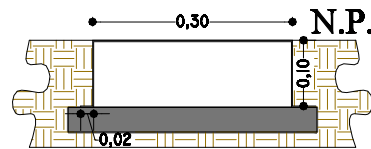

# Detalle Salida Pluvial

(Chapa 1/8" rayada o semilla de melon de 3,2mm de espesor)

Planta

Corte

Vista

Cantidad: 1

FACULTAD DE CIENCIAS DE LA ADMINISTRACION

FECHA: 16/05/2019