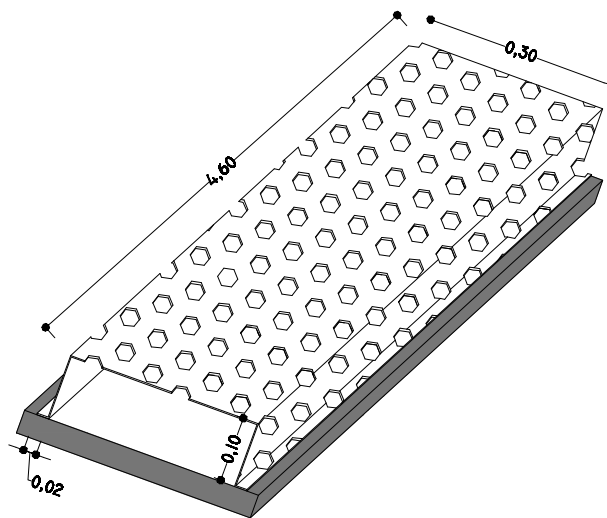

# Detalle Salida Pluvial

(Chapa 1/8" rayada o semilla de melon de 3,2mm de espesor)

Planta

Corte

Vista

Cantidad: 1

FACULTAD DE CIENCIAS DE LA ADMINISTRACION

FECHA: 16/05/2019