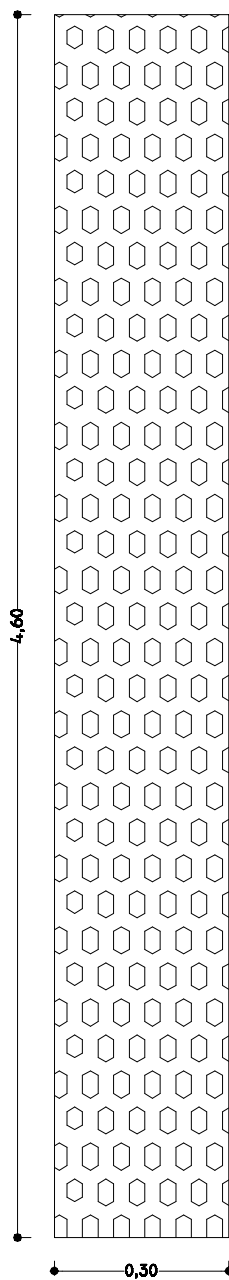

# Detalle Salida Pluvial

(Chapa 1/8" rayada o semilla de melon de 3,2mm de espesor)

Planta

Corte

Vista

Cantidad: 1

FACULTAD DE CIENCIAS DE LA ADMINISTRACION

FECHA: 16/05/2019